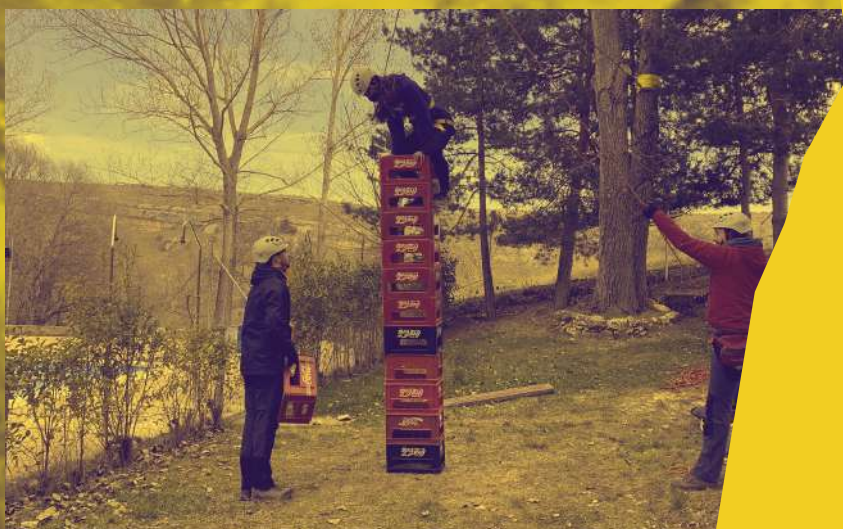

ACTIVIDADES ALTERNATIVAS

Galería de tiro

Duración: 1,5 h.

Desarrollo: con material adaptado a la edad del grupo realizaremos tiro con arco y un circuito de dianas con marcadoras de paintball para aprender a usar el material antes de las partidas.

PVP Desde 12€ / persona

Gymkhana Supervivencia

Duración: 1,5 - 3 h.

Desarrollo: una actividad emocionante donde realizaremos varias pruebas de supervivencia en el medio natural en las que nos divertiremos sin descanso.

PVP Desde 12€ / persona

Boxclimbing

Duración: 1 - 1,5 h.

Desarrollo: actividad que consiste en "escalar" en una torre de cajas que vas construyendo a medida que subes. Los elementos de seguridad y la forma de asegurar son los mismos que en la escalada deportiva tradicional.

PVP Desde 15€ / persona